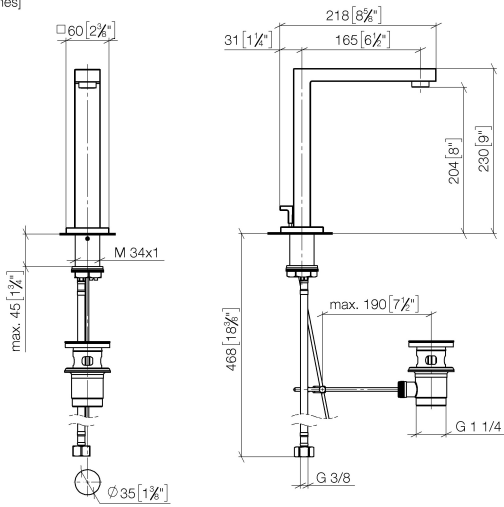

SYMETRICS Bocca lavabo da piano con piletta - Cromato

13 713 980

- sporgenza 165 mm
- bocca fissa
- Getto circolare con aria
- altezza rubinetteria 230 mm
- altezza fino al rompigitto 205 mm
- diametro foro 35 mm
- 2x tubo flessibile di mandata M 10 x 1 avvitato, tenuta controllata
- rosetta 60 x 60 mm
- portata max 7 l/min
- senza piombo

Solamente per lavabo con troppopieno.

SYMETRICS Bocca lavabo da piano con piletta - Cromato

13 713 980

mm [inches]

Diagramma di portata

Certificati

ETA_18519.

LGA_18651.

SYMETRICS Bocca lavabo da piano con piletta - Cromato

13 713 980